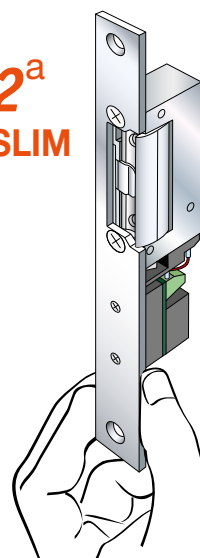

SLIM-DOORSTRIKE

INCONTRO ELETTRICO PROFESSIONALE TECNODIMENSIONE

in versione antipanico "fail-safe" (sblocco in mancanza di corrente), dotato di sensore RR per controllo stato porta e di frontale per montaggio incassato. Corredato a richiesta di miniscrocco con scrocco autolubrificante regolabile.

PERFETTO PER LOCALI STERILI.

PER MONTAGGIO
DA INCASSO

1^a **Click&Go**

Innesta il connettore plug... ascolta il click...
e in un solo gesto
hai realizzato l'impianto già funzionante...

Click&Go!

2^a
SLIM

SLIM-DOORSTRIKE
è ultrastretto e ultracompatto
per profili di serramenti
molto ridotti...
... è **SLIM!**

3^a
REGOSTRIKE

SLIM-DOORSTRIKE
è dotato di sensore per
controllo stato porta
(aperta/chiusa) che
verifica la penetrazione
dello scrocco
(anch'esso regolabile)
per la chiusura, inoltre
l'ala di controscrocco
è regolabile per una
perfetta compensazione
e allineamento dell'anta...
... è **REGOSTRIKE!**