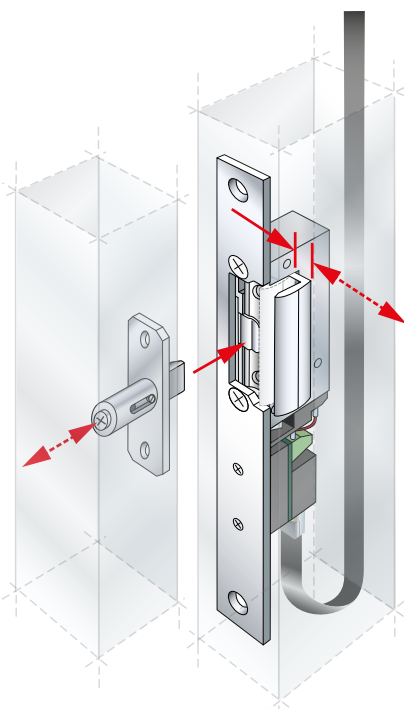

SLIM-DOORSTRIKE

INCONTRO ELETTRICO PROFESSIONALE TECNODIMENSIONE

in versione antipanico "fail-safe" (sblocco in mancanza di corrente), dotato di sensore RR per controllo stato porta e di frontale per montaggio incassato. Corredato a richiesta di miniscrocco con scrocco autolubrificante regolabile.

PERFETTO PER LOCALI STERILI.

PER MONTAGGIO
DA INCASSO

1^a **Click&Go**

Innesta il connettore plug... ascolta il click...
e in un solo gesto
hai realizzato l'impianto già funzionante...

Click&Go!

2^a
SLIM

SLIM-DOORSTRIKE
è ultrastretto e ultracompatto
per profili di serramenti
molto ridotti...
... è **SLIM!**

3^a
REGOSTRIKE

SLIM-DOORSTRIKE
è dotato di sensore per
controllo stato porta
(aperta/chiusa) che
verifica la penetrazione
dello scrocco
(anch'esso regolabile)
per la chiusura, inoltre
l'ala di controscrocco
è regolabile per una
perfetta compensazione
e allineamento dell'anta...
... è **REGOSTRIKE!**

Con PLUG RJ45 - 8 poli ad innesto rapido per installazione facilitata e cablaggio istantaneo

Listino Prodotti
Gennaio 2024

TECNODIMENSIONE®

Incontro elettrico per montaggio incassato.
Ideale per camere sterili "clean room".