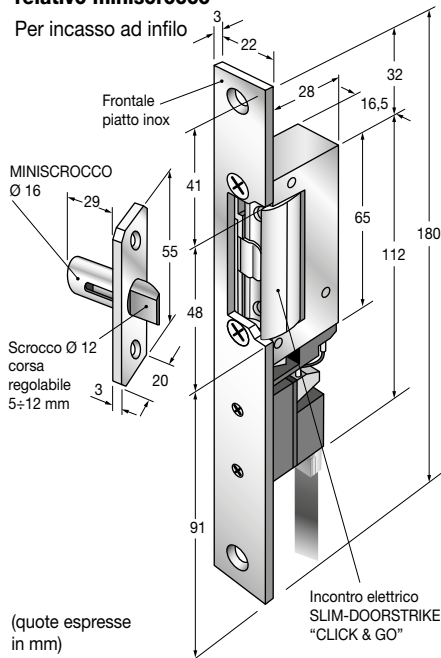

Con PLUG RJ45 - 8 poli ad innesto rapido per installazione facilitata e cablaggio istantaneo

Listino Prodotti
Gennaio 2024

TECNODIMENSIONE®

Incontro elettrico per montaggio incassato.
Ideale per camere sterili "clean room".

per ordinare

Q.tà

MODELLI

N°

SLIM-DOORSTRIKE "CLICK & GO" con relativo miniscrocco

Per incasso ad infilo

(quote espresse in mm)

ESEMPIO DI INCASSO NEL SERRAMENTO

Modelli per alimentazione 12Vdc

Incontro elettrico per incasso ad infilo SLIM-DOORSTRIKE (fail-safe) versione "antipanico" = sblocco senza corrente in tecnica "CLICK&GO" con 1 plug connettore femmina RJ45-8 poli ad innesto rapido per collegamento istantaneo.