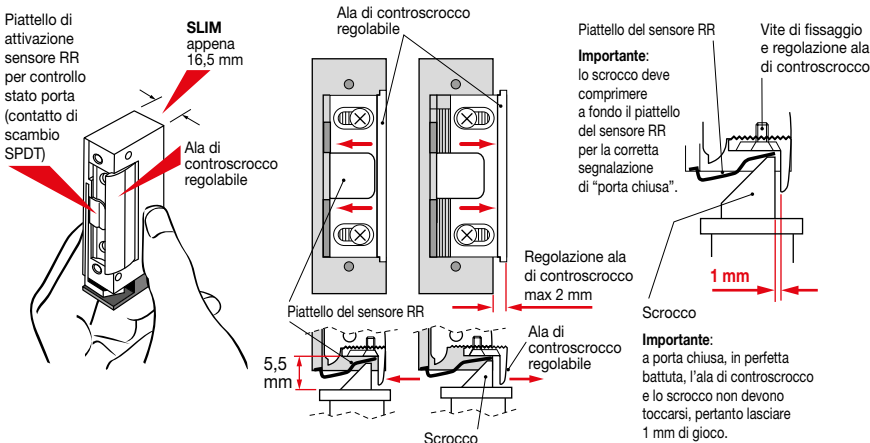

0158J12RW

Modelli per alimentazione 24Vdc

Incontro elettrico per incasso ad infilo SLIM-DOORSTRIKE (fail-safe) versione "antipanico" = sblocco senza corrente in tecnica "CLICK & GO" idem c.s. ma alimentazione 24Vdc/140 mA

0158J14RW

Accessorio (opzionale)

Miniscrocco da incasso con scrocco regolabile.

Corpo con flangia per incasso in alluminio anodizzato anticorrosione ricavato dal pieno colore "argento". Scrocco in resina acetilica autolubrificante con corsa regolabile di 5 fino a 12 mm.

004910K

N.B.: a richiesta l'incontro elettrico SLIM-DOORSTRIKE può essere fornito con frontale in alluminio anodizzato ricavato dal pieno, sagomato "ad hoc", customizzato per incastro complanare e senza tagli a vista in profili personalizzati con arrotondamenti per versioni "CLEAN".

Incontro elettrico SLIM-DOORSTRIKE con sensore RR per controllo stato porta e ala di controscrocco regolabile

Miniscrocco regolabile per rapida compensazione aria di battuta