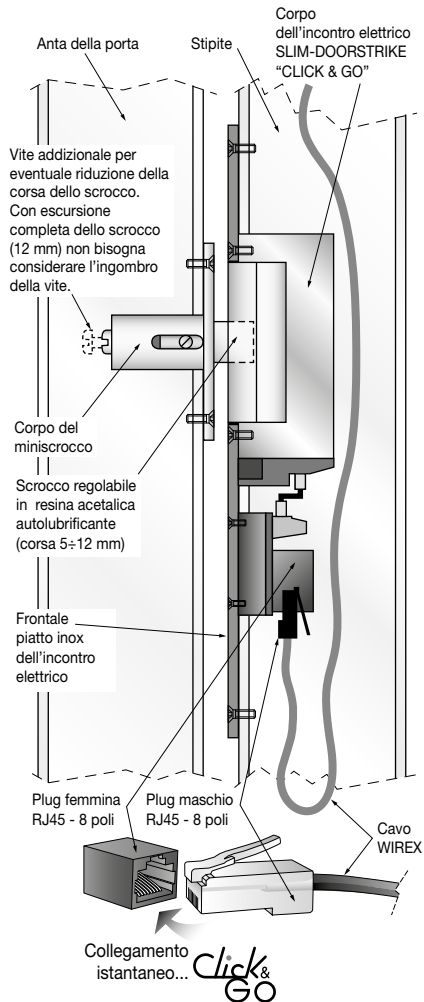

per ordinare

Q.tà

MODELLI

N°

SLIM-DOORSTRIKE "CLICK & GO" con relativo miniscrocco

Per incasso ad infilo

(quote espresse in mm)

ESEMPIO DI INCASSO NEL SERRAMENTO

Serie SLIM-DOORSTRIKE (fail-safe) versione "antipanico" = sblocco senza corrente. In caso di incendio, mancando corrente, l'incontro elettrico SLIM-DOORSTRIKE si sblocca automaticamente permettendo l'evacuazione senza panico.

Modelli per alimentazione 12Vdc

Incontro elettrico per incasso ad infilo SLIM-DOORSTRIKE (fail-safe) versione "antipanico" = sblocco senza corrente in tecnica "CLICK&GO" con 1 plug connettore femmina RJ45-8 poli ad innesto rapido per collegamento istantaneo.

- Versione fail-safe (antipanico) con bobina 100% ED per funzionamento ininterrotto.
 - Include sensore a microswitch RR per controllo stato porta.
 - Ala di controscrocco regolabile.
 - Alimentazione 12 Vdc/280 mA.
- Completo di frontale piatto in acciaio Inox.